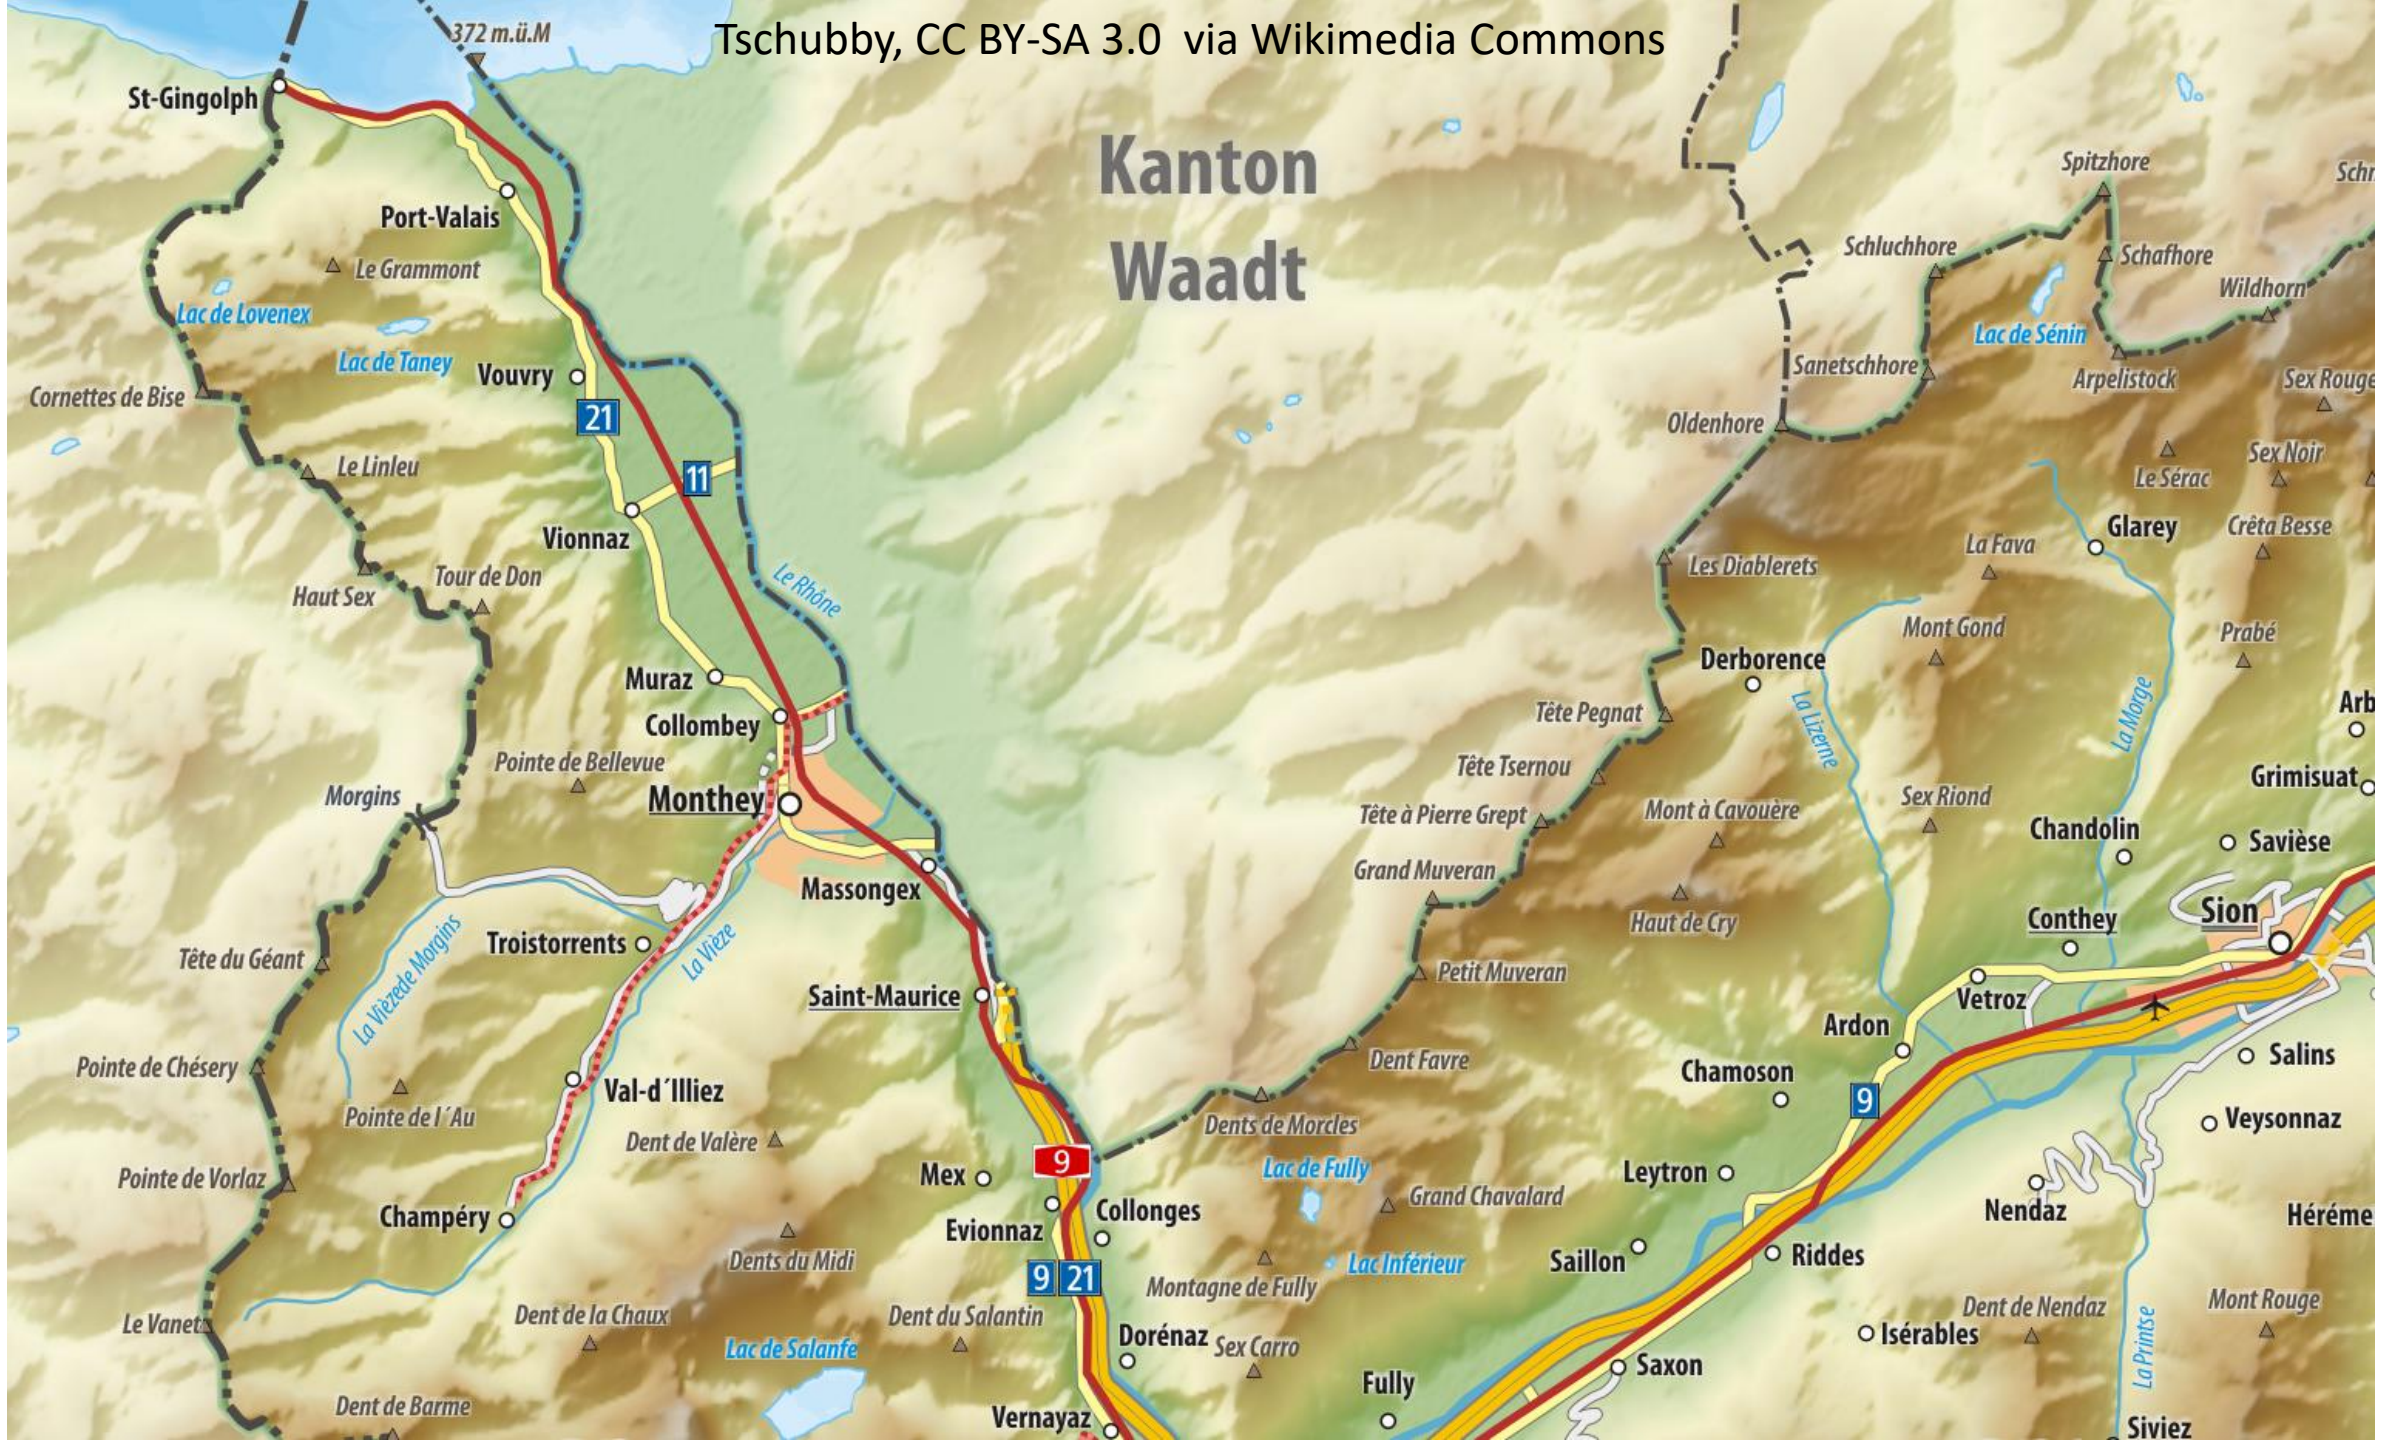

Kanton Waadt