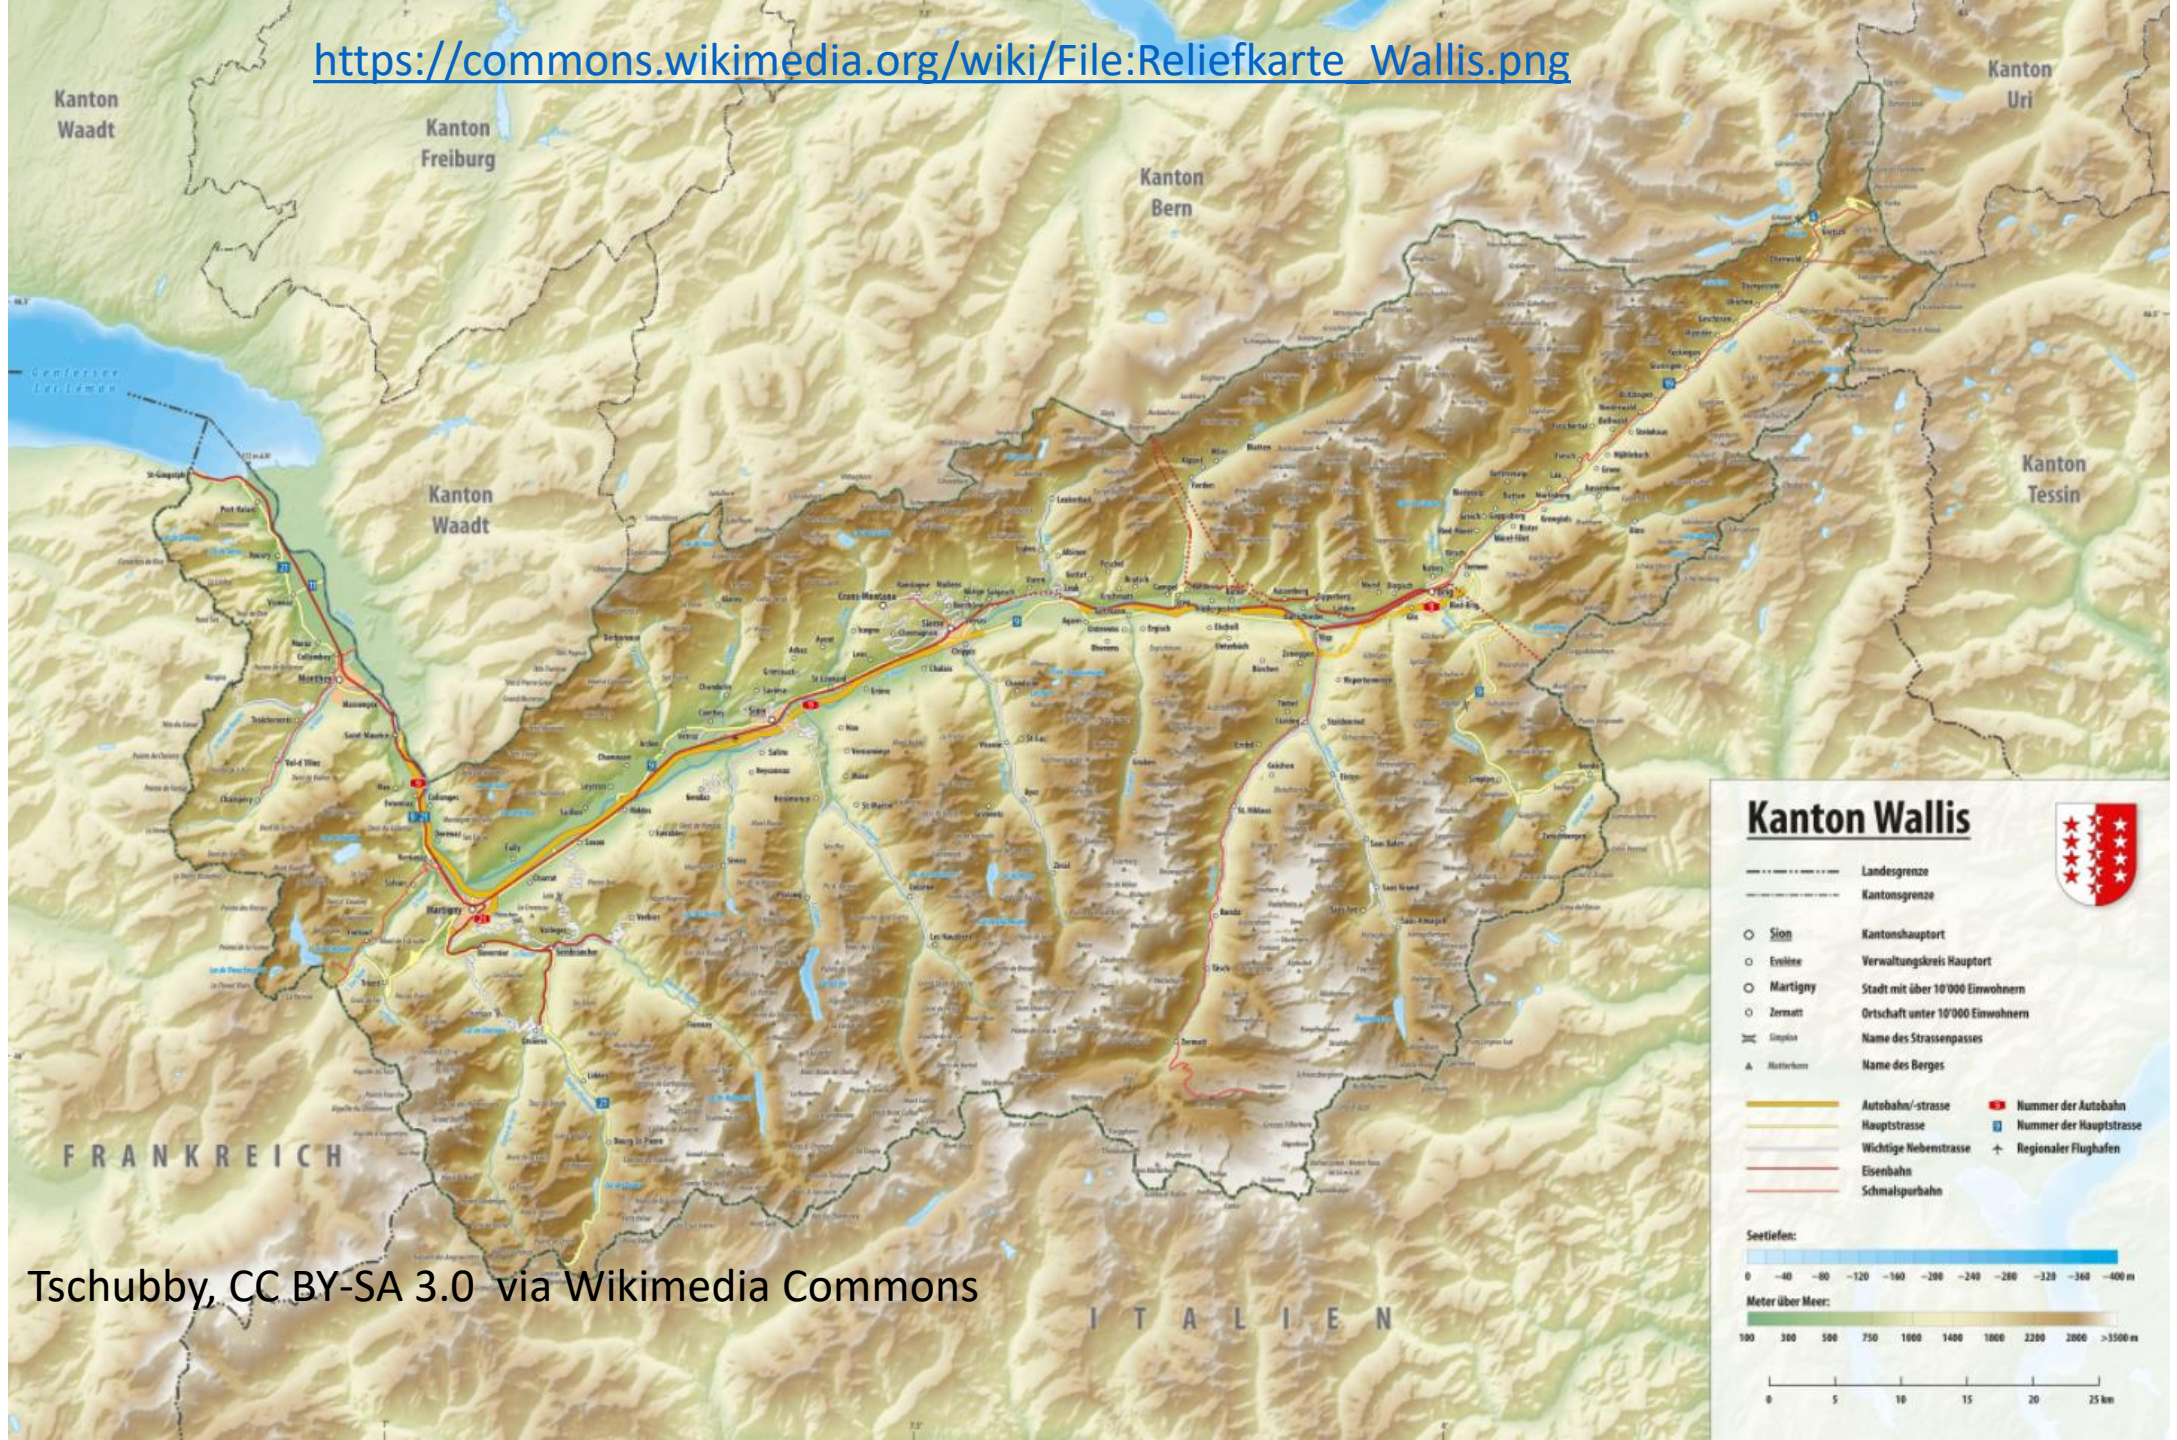

Tschubby, CC BY-SA 3.0 via Wikimedia Commons