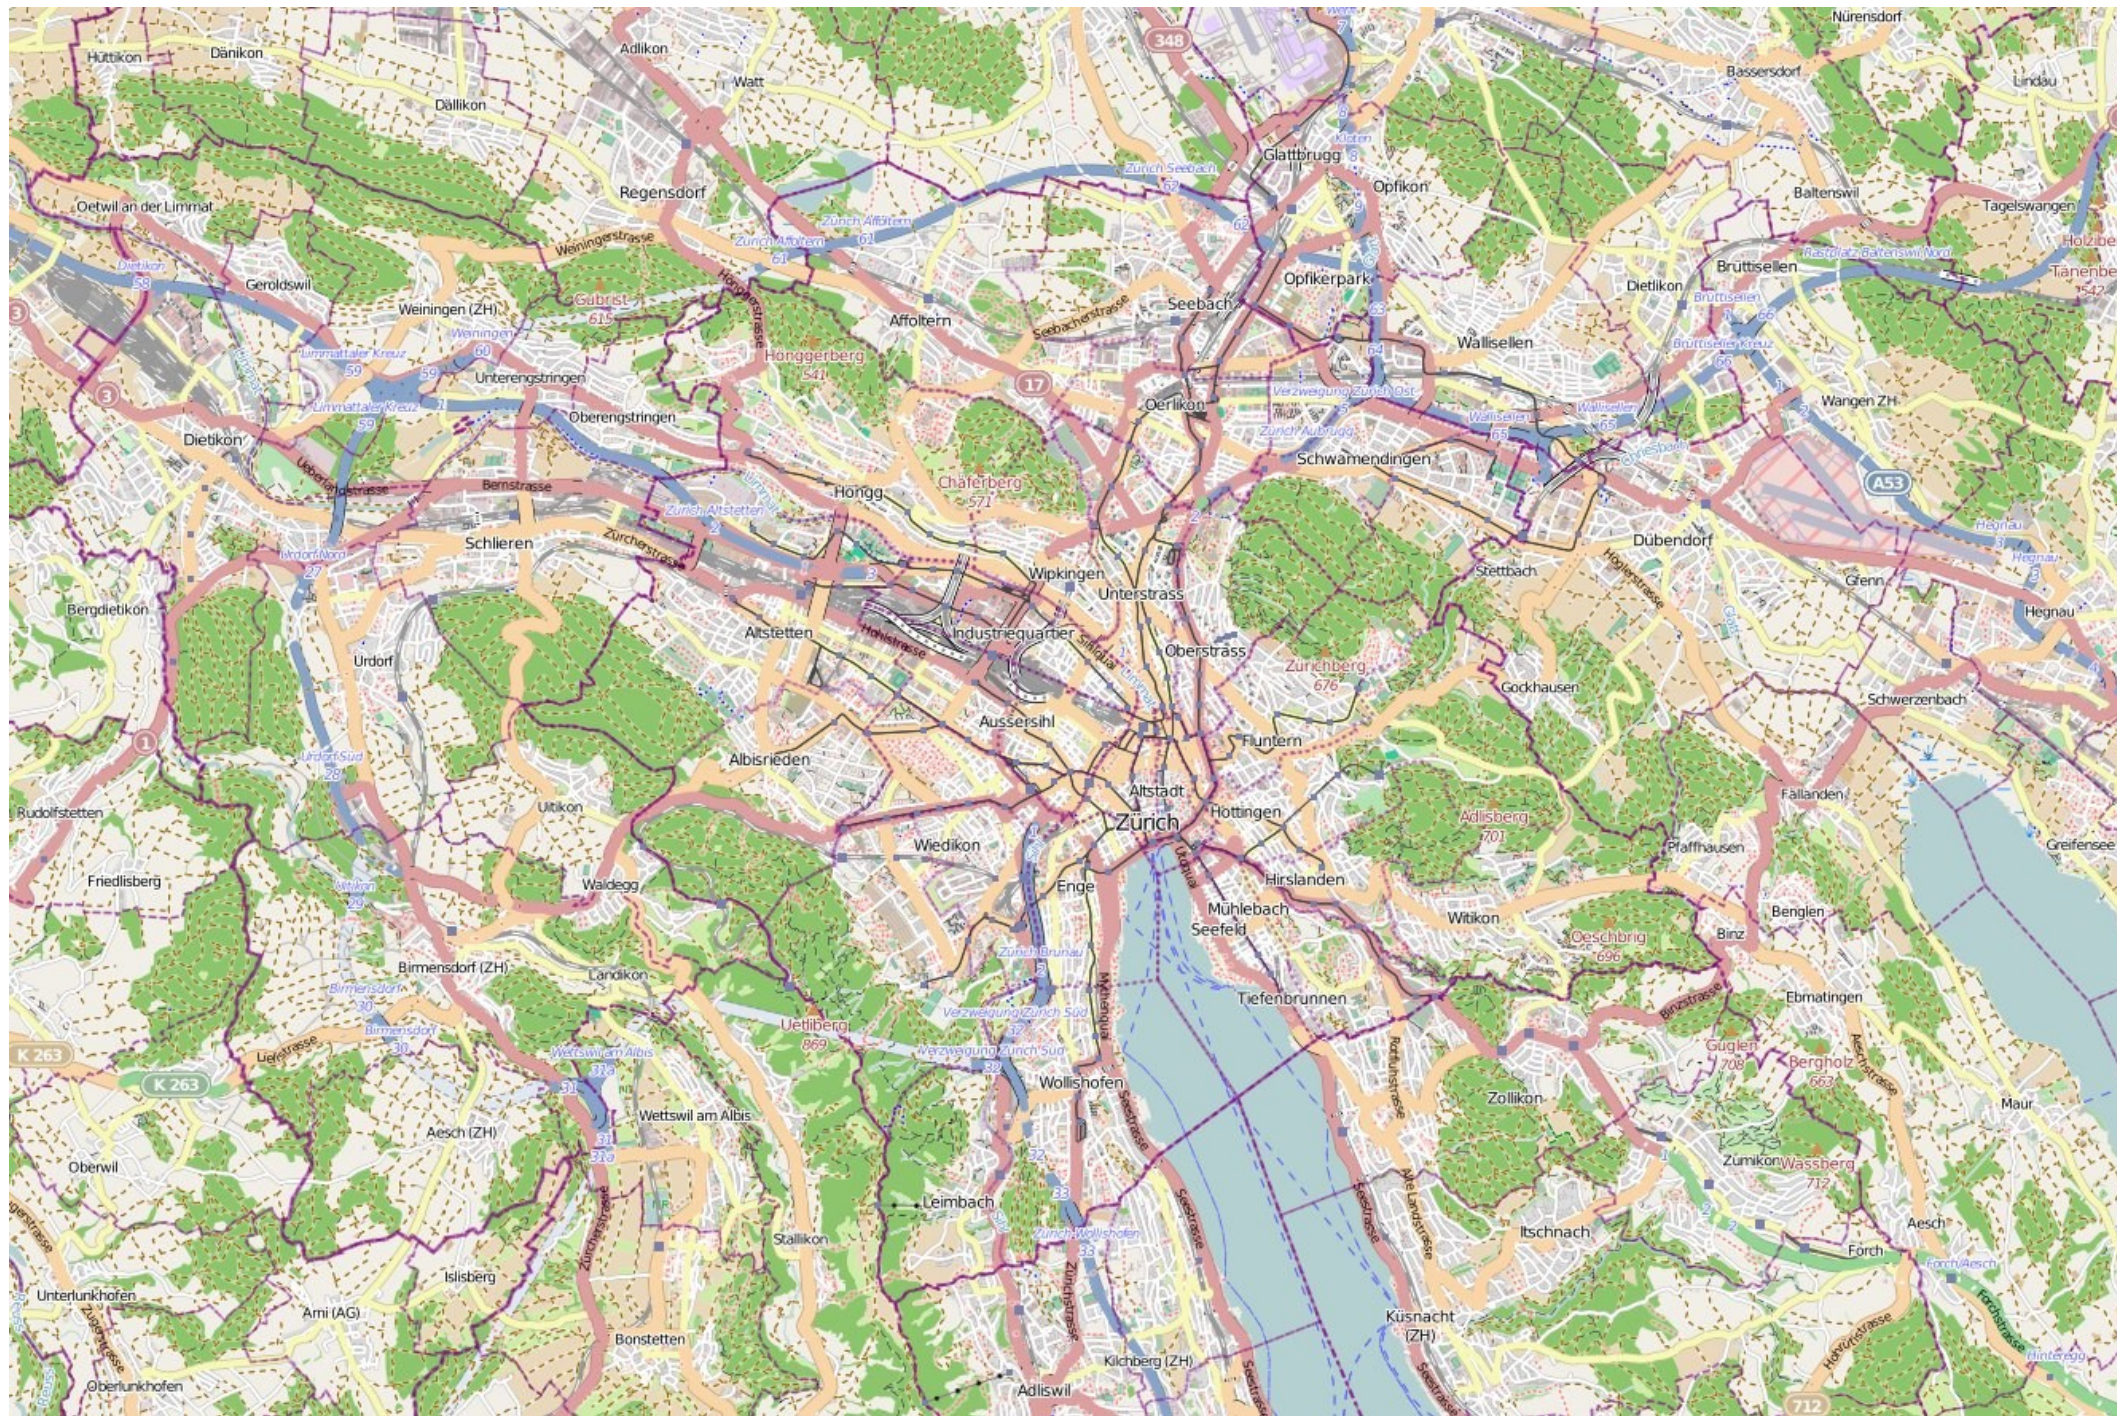

PDF Karte Region Zürich mit Amden Weesen
Stadtplan Zürich A4 2. Seite Quelle www.openstreetmap.org cc3.0

Erstellt durch www.tourismus-mittelland.ch / www.schweiz-ferien.info

Noch grösser zoomen +++ <http://osm.org/go/0C0WCKns-->

Zürich Hauptbahnhof

Bahnhofquai/HB

Bahnhofplatz/HB

Bahnhofplatz

Central

Central Polybahn

Polyterrasse ETH

Polybahn

Ausweichlandeplatz USZ

Rudolf-Brun-Brücke

Mühlegasse

Niederdorf

Neumarkt

Kantonsschule

Universität Zürich

PHZH: Zentrum