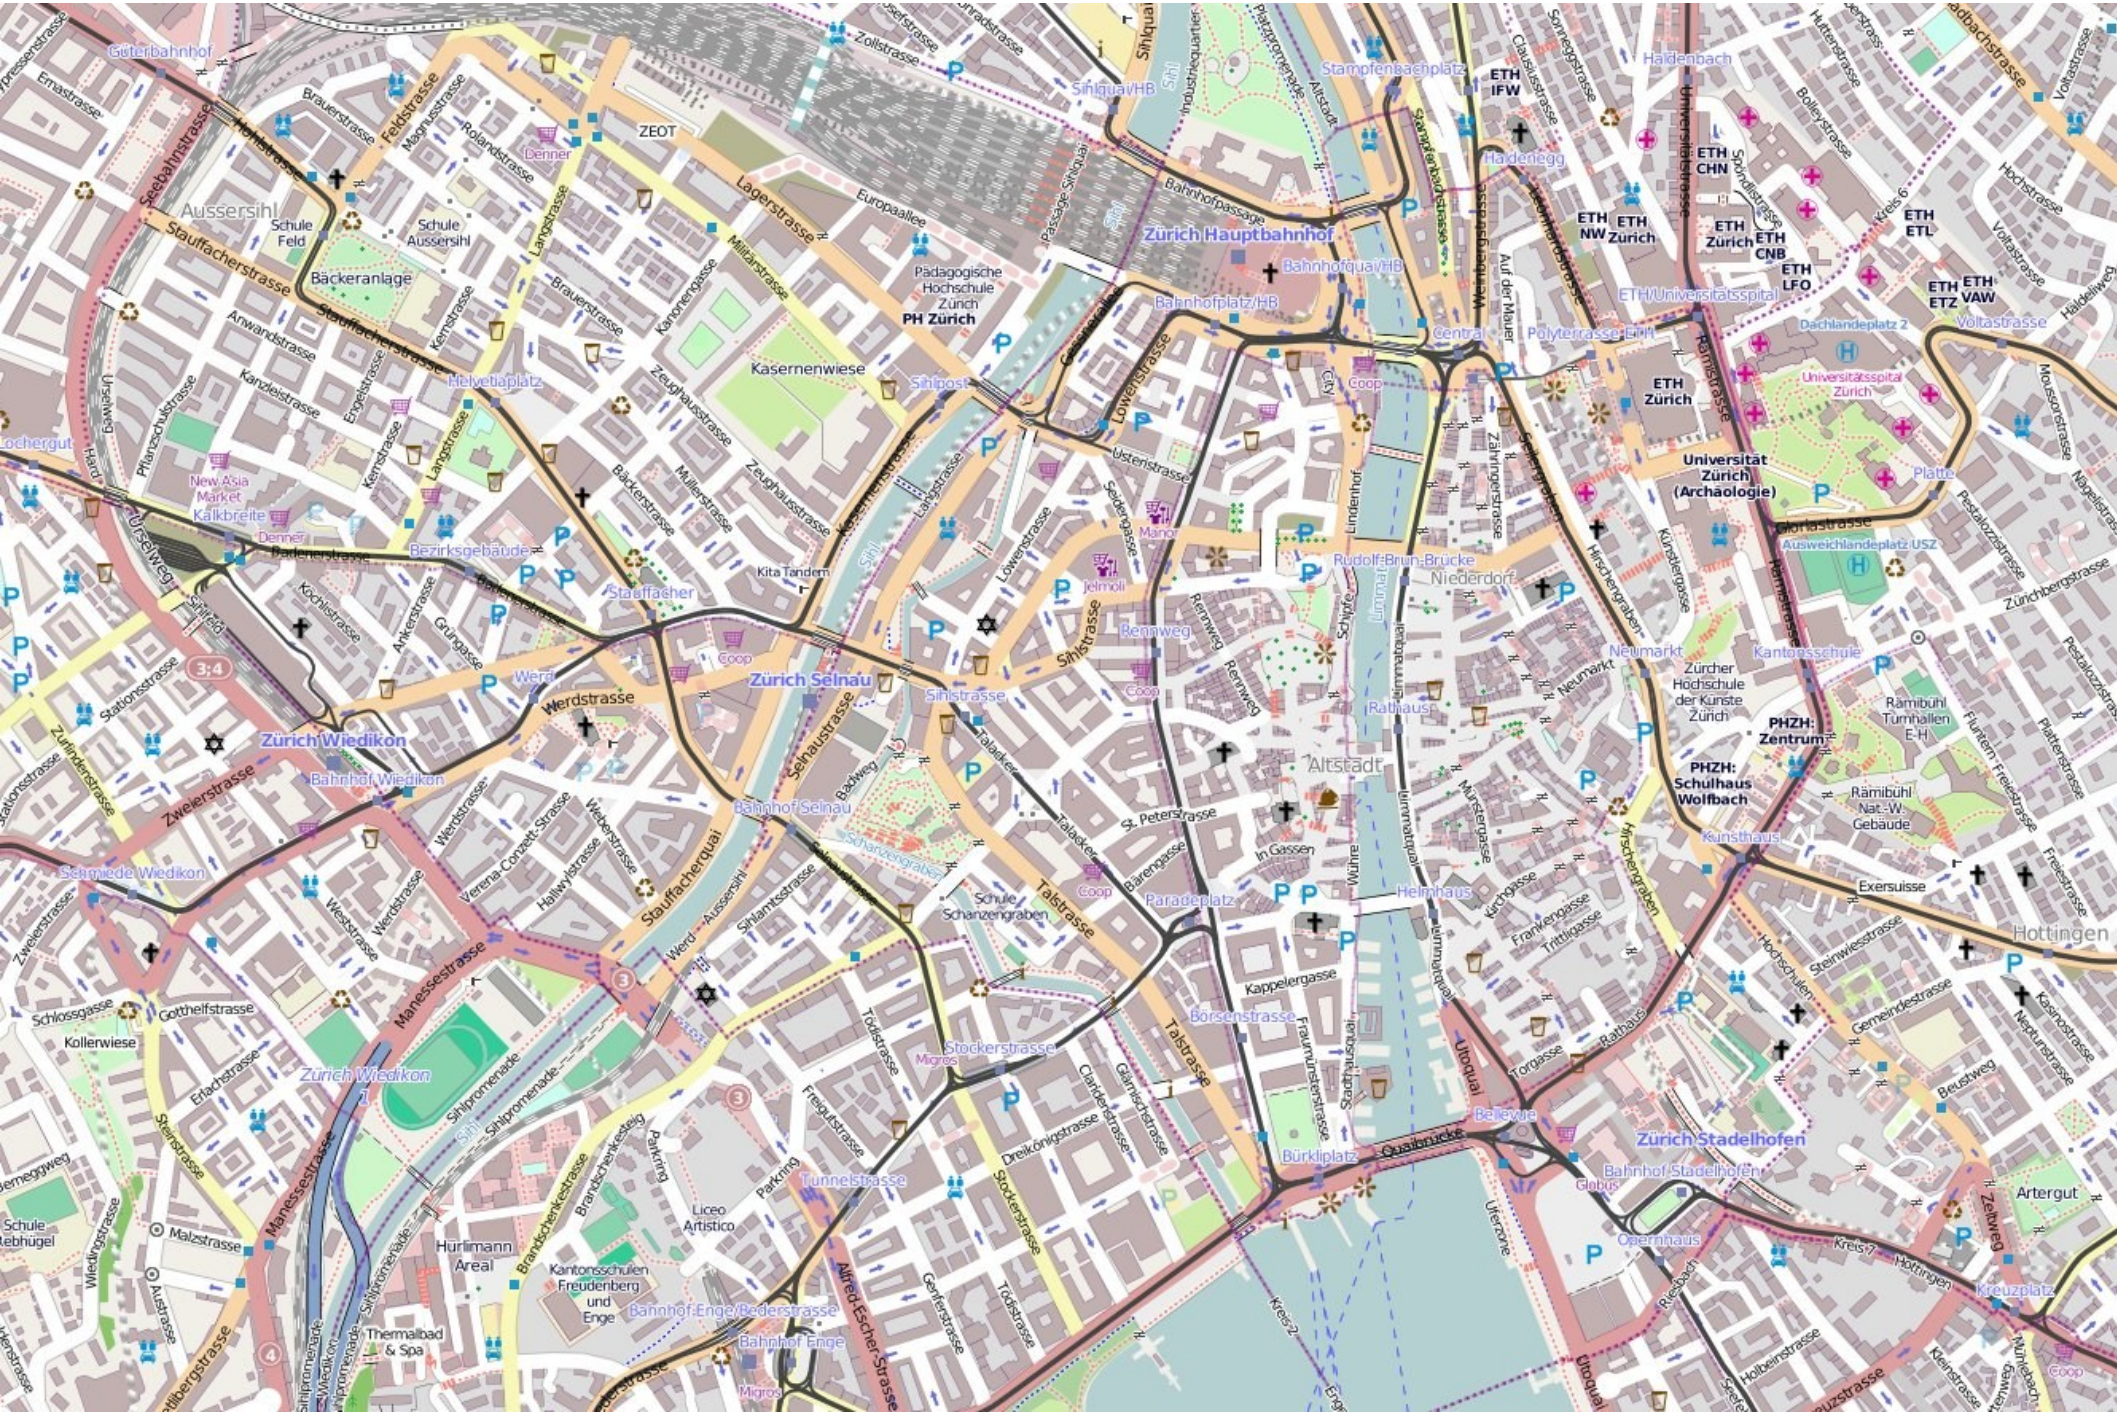

PDF Karte Region Zürich mit Amden Weesen
Stadtplan Zürich A4 2. Seite Quelle www.openstreetmap.org cc3.0

Erstellt durch www.tourismus-mittelland.ch / www.schweiz-ferien.info

Noch grösser zoomen +++ <http://osm.org/go/0C0WCKns-->

Zürich Hauptbahnhof

Bahnhofquai/HB

Bahnhofplatz/HB

Bahnhofplatz

Central

Central Polybahn

Polyterrasse ETH

Polybahn

ETH GEP

ETH Zürich

ETH Zürich

ETH/Universitätsspital

ETH LFV

Dachlandeplatz 2

Universitätsspital Zürich

Universitätsspital Zürich

Ausweichlandeplatz USZ

Rudolf-Brun-Brücke

Mühlegasse

Niederdorf

Neumarkt

Kantonsschule

Universität Zürich

PHZH: Zentrum